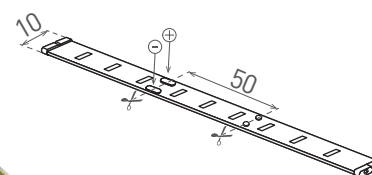

DAISY LED STRIP RGB

- LINEÁRNÍ MODULY LED RGB 5050
- snadná instalace díky oboustranné samolepící 3M pásce
- voděodolná verze IP65 opatřena polyuretanovým krytím
- určeny pro napájení stejnosměrným jmenovitým napětím DC12V
- k dispozici na cívkách po 5m
- lze dělit na menší části
- délka nedělitelného pásku je 5cm/3xLED (pro RGB), 10cm/6xLED (pro RGB/CW/NW/WW)
- verze CW/NW/WW jsou opatřeny dodatečnými LED čipy 2835 umožňující volbu teploty chromatičnosti (studená, neutrální nebo teplá barva světla)
- vhodné controllery vyobrazeny níže v tabulce

LED STRIP RGB 5050

- LINEÁRNÍ MODULY LED RGB 5050
- snadná instalace díky oboustranné samolepící 3M pásce
- voděodolná verze IP65 opatřena silikonovým krytím
- určeny pro napájení stejnosměrným jmenovitým napětím DC12V
- k dispozici na cívkách po 5m
- lze dělit na menší části
- délka nedělitelného pásku je 5cm/3xLED
- pro vzdálené ovládání možnost doobjednání WiFi controlleru (GXSH071) nebo IR controlleru (GXLS104)
- 3-letá záruka