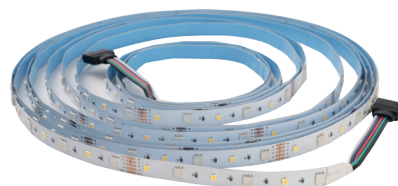

DAISY LED STRIP RGB

- LINEÁRNÍ MODULY LED RGB 5050
- snadná instalace díky oboustranné samolepící 3M pásce
- voděodolná verze IP65 opatřena polyuretanovým krytím
- určeny pro napájení stejnosměrným jmenovitým napětím DC12V
- k dispozici na cívkách po 5m
- lze dělit na menší části
- délka nedělitelného pásku je 5cm/3xLED (pro RGB), 10cm/6xLED (pro RGB/CW/NW/WW)
- verze CW/NW/WW jsou opatřeny dodatečnými LED čipy 2835 umožňující volbu teploty chromatičnosti (studená, neutrální nebo teplá barva světla)
- vhodné controllery vyobrazeny níže v tabulce

LED STRIP RGB 5050

- LINEÁRNÍ MODULY LED RGB 5050
- snadná instalace díky oboustranné samolepící 3M pásce
- voděodolná verze IP65 opatřena silikonovým krytím
- určeny pro napájení stejnosměrným jmenovitým napětím DC12V
- k dispozici na cívkách po 5m
- lze dělit na menší části
- délka nedělitelného pásku je 5cm/3xLED
- pro vzdálené ovládání možnost doobjednání WiFi controlleru (GXSH071) nebo IR controlleru (GXLS104)
- 3-letá záruka