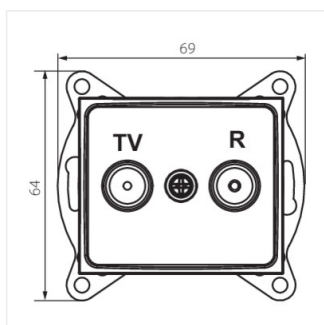

DOMO 01-1330-002 bi