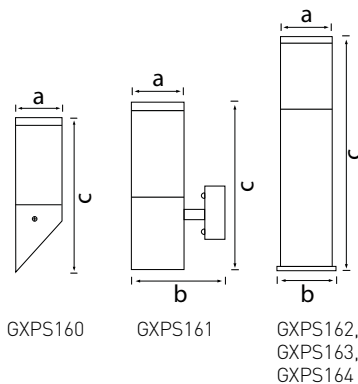

## SALIX E27

220-240V  
50/60HzIP<sub>44</sub>IK<sub>08</sub>\*  
-20+35°C

CE

RoHS

- NÁSTĚNNÉ/SLOUPKOVÉ SVÍTIDLO
- těleso svítidla: nerezový plech, lak: antracitová šedá
- difuzor svítidla: polykarbonát (PC)
- určeno pro LED E27 žárovky o maximálním výkonu 15W a průměru 60mm
- voděodolné

GXPS160

GXPS161

GXPS162

GXPS163

GXPS164

		color			$\leftarrow a \rightarrow$ [mm]	$\leftarrow b \rightarrow$ [mm]	$\leftarrow c \rightarrow$ [mm]		
SALIX-R 10 E27	GXPS160	šedá	8592660134475	LED E27 max.15W (Ø60mm)	75	-	360	0,40	1/12
SALIX-R 20 E27	GXPS161	šedá	8592660134482	LED E27 max.15W (Ø60mm)	75	150	370	0,58	1/12
SALIX-R 45 E27	GXPS162	šedá	8592660134499	LED E27 max.15W (Ø60mm)	75	117	450	0,58	1/12
SALIX-R 60 E27	GXPS163	šedá	8592660134505	LED E27 max.15W (Ø60mm)	75	117	600	0,73	1/12
SALIX-R 80 E27	GXPS164	šedá	8592660134512	LED E27 max.15W (Ø60mm)	75	117	800	0,93	1/6