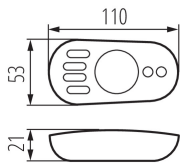

22145 REMOTE CCT

Řídící jednotka pro LED pásy

VŠEOBECNÉ ÚDAJE:

Barva: bílá

Ovládání: RF 2,4GHz

Délka [mm]: 110

Šířka [mm]: 53

Výška [mm]: 21

TECHNICKÉ ÚDAJE:

Jmenovité napětí [V]: 2 x 1,5 DC

Třída ochrany před úrazem elektrickým proudem: III

Materiál: plast

Baterie vysílače: 2 x AAA

Stupeň krytí IP: 20

Dosah [m]: max 30