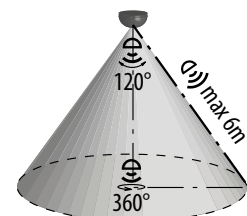

## LED MANA ROUND

- SVÍTIDLO LED SMD S INFRAČERVENÝM (PIR) ČIDLEM
- těleso svítidla: výlisek z ocelového plechu s práškovým nástřikem
- difuzor: polykarbonát
- obsahuje regulovatelné čidlo pohybu
- v porovnání s klasickou žárovkou až 80% snížení spotřeby elektrické energie

NEUTRAL  
WHITE

220-240V-  
50/60Hz

IP<sub>20</sub>

IK<sub>10</sub>  
cover

-20+40°C

120°

50 000

ON  
OFF  
100 000