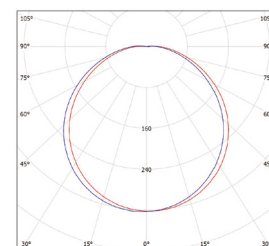

## LED MANA ROUND

- SVÍTIDLO LED SMD S INFRAČERVENÝM (PIR) ČIDLEM
- těleso svítidla: výlisek z ocelového plechu s práškovým nástřikem
- difuzor: polykarbonát
- obsahuje regulovatelné čidlo pohybu
- v porovnání s klasickou žárovkou až 80% snížení spotřeby elektrické energie