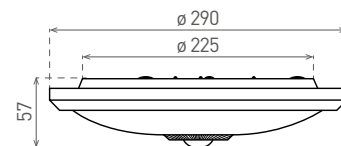

## LED MANA ROUND

- SVÍTIDLO LED SMD S INFRAČERVENÝM (PIR) ČIDLEM
- těleso svítidla: výlisek z ocelového plechu s práškovým nástřikem
- difuzor: polykarbonát
- obsahuje regulovatelné čidlo pohybu
- v porovnání s klasickou žárovkou až 80% snížení spotřeby elektrické energie