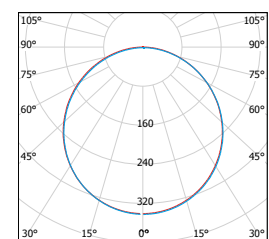

LED VEGA SQUARE WHITE

220-240V-
50/60HzIP
44/20

-15+45°C

Ra
CRI
≥80

120°

25 000

RoHS

NEUTRAL
WHITECOOL
WHITEWARM
WHITE

LED VEGA SQUARE

LED 3W
LED 6W
LED 12W
LED 18W
LED 24W

		 EAN	 color	 W	 lm	 color	T_c CCT	\overleftarrow{a} [mm]	\overleftarrow{b} [mm]	 kg	
LED15 VEGA-S White 3W NW	GXDW201	8592660115481	bílá	3	190	neutrální bílá	3800K	85	75	0,15	1/100
LED15 VEGA-S White 3W WW	GXDW200	8592660115429	bílá	3	190	teplá bílá	2800K	85	75	0,15	1/100
LED30 VEGA-S White 6W NW	GXDW101	8592660113197	bílá	6	370	neutrální bílá	3800K	118	108	0,22	1/40
LED30 VEGA-S White 6W WW	GXDW064	8592660111506	bílá	6	370	teplá bílá	2800K	118	108	0,22	1/40
LED60 VEGA-S White 12W CW	GXDW011	8592660106076	bílá	12	850	studená bílá	6000K	168	160	0,44	1/30
LED60 VEGA-S White 12W NW	GXDW105	8592660113234	bílá	12	850	neutrální bílá	3800K	168	160	0,44	1/30
LED60 VEGA-S White 12W WW	GXDW010	8592660106069	bílá	12	850	teplá bílá	2800K	168	160	0,44	1/30
LED90 VEGA-S White 18W CW	GXDW013	8592660106090	bílá	18	1350	studená bílá	6000K	225	210	0,65	1/20
LED90 VEGA-S White 18W NW	GXDW109	8592660113272	bílá	18	1350	neutrální bílá	3800K	225	210	0,65	1/20
LED90 VEGA-S White 18W WW	GXDW012	8592660106083	bílá	18	1350	teplá bílá	2800K	225	210	0,65	1/20
LED120 VEGA-S White 24W NW	GXDW113	8592660113319	bílá	24	1800	neutrální bílá	3800K	298	285	1,15	1/5
LED120 VEGA-S White 24W WW	GXDW068	8592660111520	bílá	24	1800	teplá bílá	2800K	298	285	1,15	1/5