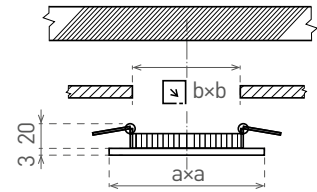

- VESTAVNÉ SVÍTIDLO LED SMD
- těleso svítidla: lakovaný hliník
- difuzor: PS NANO
- energeticky efektivní svítidlo typu DOWNLIGHT
- 85% snížení spotřeby elektrické energie
- štíhlý design umožňuje snadnou montáž do stropu
- součástí balení je napájení CCD LED