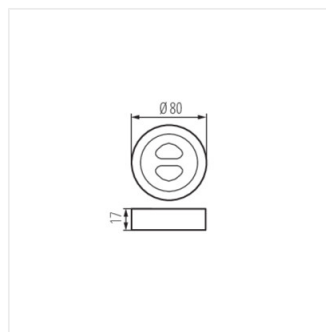

CONTROLLER MONO

Řídící jednotka pro LED pásy

IP
20

EAC

CTRL 12/24V 10A MONO

In [A]

CTRL 12/24V 10A MONO	22141	bílá	12 DC; 24 DC	max 10	max 30
REMOTE MONO	22144	bílá	2 x 1,5 DC	2 x AAA	max 30

- Materiál: plast

CTRL 12/24V 10A MONO

REMOTE MONO

CONTROLLER MONO

Řídící jednotka pro LED pásy

CTRL 12/24V 10A MONO

REMOTE MONO