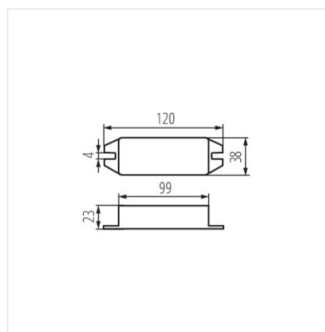

CONTROLLER MONO

Řídící jednotka pro LED pásy

IP
20

EAC

CTRL 12/24V 10A MONO

In [A]

CTRL 12/24V 10A MONO	22141	bílá	12 DC; 24 DC	max 10	max 30
REMOTE MONO	22144	bílá	2 x 1,5 DC	2 x AAA	max 30

- Materiál: plast

CTRL 12/24V 10A MONO

REMOTE MONO

CONTROLLER MONO

Řídící jednotka pro LED pásy

CTRL 12/24V 10A MONO

REMOTE MONO