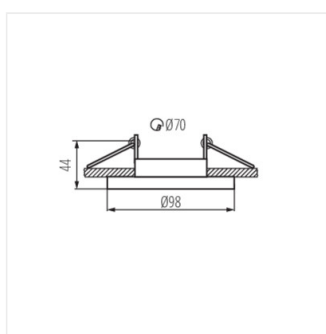

Kanlux ELNIS je svítidlo, které se skládá ze dvou částí tvořících celek. Jde o kombinaci dvou odlišných prvků: korpusu (zásadní části) a krytu (distančního kroužku), vytvářejících ideálně přizpůsobený celek. ELNIS S je svítidlo s krytem vysokým 10 mm. Kanlux ELNIS se vyznačuje moderním vzhledem a velmi vysokou kvalitou provedení.

- Materiál korpusu: hliníková slitina

ELNIS S

Ozdobný prsten-komponent svítidla

ELNIS S W

ELNIS S A/W

ELNIS S A/C

ELNIS S