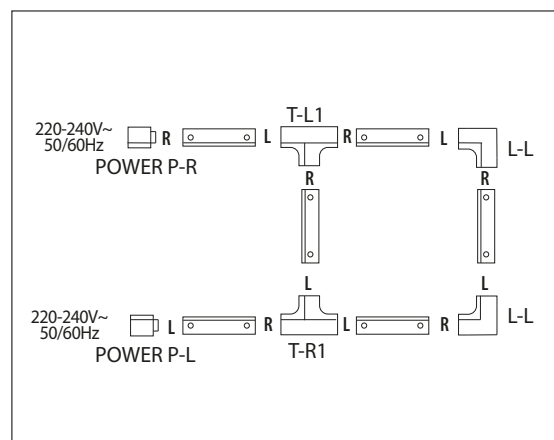

 -10+40°C

LED TECHNICKÁ SVÍTIDLA

TRACK PROFILE 4W

- 3-fázová hliníková lišta sloužící pro připojení lištových svítidel
- maximální zatížení lišty 10kg

	TRACK PROFILE 4W WHITE 1000mm	GXTR005	8592660129976	hliník	bílá	1	790	1/10
	TRACK PROFILE 4W WHITE 2000mm	GXTR007	8592660129990	hliník	bílá	2	1600	1/10
	TRACK PROFILE 4W BLACK 1000mm	GXTR006	8592660129983	hliník	černá	1	790	1/10
	TRACK PROFILE 4W BLACK 2000mm	GXTR008	8592660130002	hliník	černá	2	1600	1/10

TRACK POWER CONNECTOR 4W

- určeno pro přivedení napájení do lištového systému

		TYP							
	P-L	TRACK POWER CONNECTOR P-L 4W WHITE	GXTR011	8592660130019	plast	bílá	53	1/100	
	P-R	TRACK POWER CONNECTOR P-R 4W WHITE	GXTR014	8592660130033	plast	bílá	53	1/100	
	P-L	TRACK POWER CONNECTOR P-L 4W BLACK	GXTR012	8592660130026	plast	černá	53	1/100	
	P-R	TRACK POWER CONNECTOR P-R 4W BLACK	GXTR015	8592660130040	plast	černá	53	1/100	

TRACK SHORT CONNECTOR 4W

- určeno pro vzájemné spojení dvou lišt do tvaru písmene I

	TRACK SHORT CONNECTOR 4W WHITE	GXTR017	8592660130057	plast	bílá	26	1/200
	TRACK SHORT CONNECTOR 4W BLACK	GXTR018	8592660130064	plast	černá	26	1/200

TRACK LONG CONNECTOR 4W

- určeno pro vzájemné spojení dvou lišt do tvaru písmene I

	TRACK LONG CONNECTOR 4W WHITE	GXTR020	8592660130071	plast	bílá	104	1/100
	TRACK LONG CONNECTOR 4W BLACK	GXTR021	8592660130088	plast	černá	104	1/100