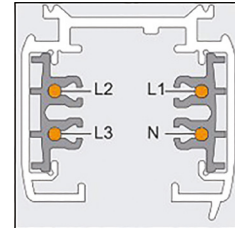

 -10+40°C

LED TECHNICKÁ SVÍTIDLA

TRACK PROFILE 4W

- 3-fázová hliníková lišta sloužící pro připojení lištových svítidel
- maximální zatížení lišty 10kg

	TRACK PROFILE 4W WHITE 1000mm	GXTR005	8592660129976	hliník	bílá	1	790	1/10
	TRACK PROFILE 4W WHITE 2000mm	GXTR007	8592660129990	hliník	bílá	2	1600	1/10
	TRACK PROFILE 4W BLACK 1000mm	GXTR006	8592660129983	hliník	černá	1	790	1/10
	TRACK PROFILE 4W BLACK 2000mm	GXTR008	8592660130002	hliník	černá	2	1600	1/10

TRACK SHORT CONNECTOR 4W

- určeno pro vzájemné spojení dvou lišt do tvaru písmene I

	TRACK SHORT CONNECTOR 4W WHITE	GXTR017	8592660130057	plast	bílá	26	1/200
	TRACK SHORT CONNECTOR 4W BLACK	GXTR018	8592660130064	plast	černá	26	1/200

TRACK LONG CONNECTOR 4W

- určeno pro vzájemné spojení dvou lišt do tvaru písmene I

	TRACK LONG CONNECTOR 4W WHITE	GXTR020	8592660130071	plast	bílá	104	1/100
	TRACK LONG CONNECTOR 4W BLACK	GXTR021	8592660130088	plast	černá	104	1/100

TRACK T CONNECTOR 4W

- určeno pro spojení tří lišt do tvaru písmene T

		TYP							
		T-L1	TRACK T CONNECTOR T-L1 4W WHITE	GXTR032	8592660130156	plast	bílá	152	1/50
		T-L2	TRACK T CONNECTOR T-L2 4W WHITE	GXTR035	8592660130170	plast	bílá	152	1/50
		T-R1	TRACK T CONNECTOR T-R1 4W WHITE	GXTR038	8592660130194	plast	bílá	152	1/50
		T-R2	TRACK T CONNECTOR T-R2 4W WHITE	GXTR041	8592660130217	plast	bílá	152	1/50
		T-L1	TRACK T CONNECTOR T-L1 4W BLACK	GXTR033	8592660130163	plast	černá	152	1/50
		T-L2	TRACK T CONNECTOR T-L2 4W BLACK	GXTR036	8592660130187	plast	černá	152	1/50
		T-R1	TRACK T CONNECTOR T-R1 4W BLACK	GXTR039	8592660130200	plast	černá	152	1/50
		T-R2	TRACK T CONNECTOR T-R2 4W BLACK	GXTR042	8592660130224	plast	černá	152	1/50