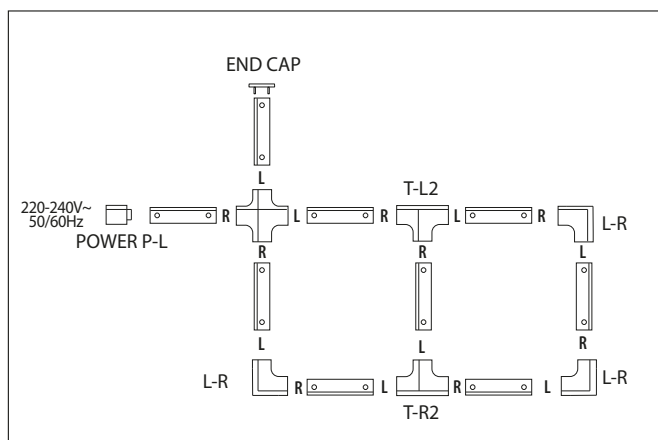

 -10+40°C

LED TECHNICKÁ SVÍTIDLA

TRACK PROFILE 4W

- 3-fázová hliníková lišta sloužící pro připojení lištových svítidel
- maximální zatížení lišty 10kg

	TRACK PROFILE 4W WHITE 1000mm	GXTR005	8592660129976	hliník	bílá	1	790	1/10
	TRACK PROFILE 4W WHITE 2000mm	GXTR007	8592660129990	hliník	bílá	2	1600	1/10
	TRACK PROFILE 4W BLACK 1000mm	GXTR006	8592660129983	hliník	černá	1	790	1/10
	TRACK PROFILE 4W BLACK 2000mm	GXTR008	8592660130002	hliník	černá	2	1600	1/10

TRACK SHORT CONNECTOR 4W

- určeno pro vzájemné spojení dvou lišt do tvaru písmene I

	TRACK SHORT CONNECTOR 4W WHITE	GXTR017	8592660130057	plast	bílá	26	1/200
	TRACK SHORT CONNECTOR 4W BLACK	GXTR018	8592660130064	plast	černá	26	1/200

TRACK LONG CONNECTOR 4W

- určeno pro vzájemné spojení dvou lišt do tvaru písmene I

	TRACK LONG CONNECTOR 4W WHITE	GXTR020	8592660130071	plast	bílá	104	1/100
	TRACK LONG CONNECTOR 4W BLACK	GXTR021	8592660130088	plast	černá	104	1/100

TRACK T CONNECTOR 4W

- určeno pro spojení tří lišt do tvaru písmene T

		TYP							
		T-L1	TRACK T CONNECTOR T-L1 4W WHITE	GXTR032	8592660130156	plast	bílá	152	1/50
		T-L2	TRACK T CONNECTOR T-L2 4W WHITE	GXTR035	8592660130170	plast	bílá	152	1/50
		T-R1	TRACK T CONNECTOR T-R1 4W WHITE	GXTR038	8592660130194	plast	bílá	152	1/50
		T-R2	TRACK T CONNECTOR T-R2 4W WHITE	GXTR041	8592660130217	plast	bílá	152	1/50
		T-L1	TRACK T CONNECTOR T-L1 4W BLACK	GXTR033	8592660130163	plast	černá	152	1/50
		T-L2	TRACK T CONNECTOR T-L2 4W BLACK	GXTR036	8592660130187	plast	černá	152	1/50
		T-R1	TRACK T CONNECTOR T-R1 4W BLACK	GXTR039	8592660130200	plast	černá	152	1/50
		T-R2	TRACK T CONNECTOR T-R2 4W BLACK	GXTR042	8592660130224	plast	černá	152	1/50