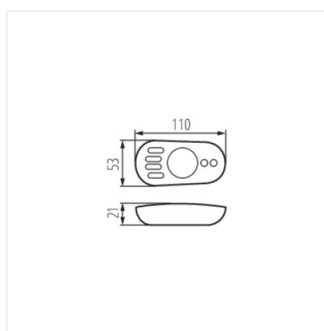

CONTROLLER CCT

Řídící jednotka pro LED pásy

IP
20

EAC

CTRL 12/24V 10A CCT

In [A]

CTRL 12/24V 10A CCT	22142	bílá	12 DC; 24 DC	max 10		max 30
REMOTE CCT	22145	bílá	2 x 1,5 DC		2 x AAA	max 30

- Materiál: plast

CTRL 12/24V 10A CCT

REMOTE CCT

CONTROLLER CCT

Řídící jednotka pro LED pásy

CTRL 12/24V 10A CCT

REMOTE CCT