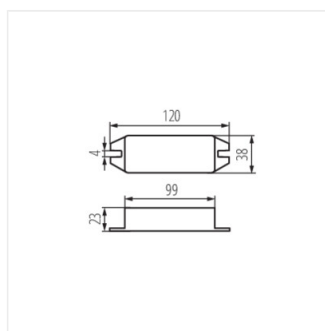

CONTROLLER CCT

Řídící jednotka pro LED pásy

IP
20

EAC

CTRL 12/24V 10A CCT

In [A]

CTRL 12/24V 10A CCT	22142	bílá	12 DC; 24 DC	max 10		max 30
REMOTE CCT	22145	bílá	2 x 1,5 DC		2 x AAA	max 30

- Materiál: plast

CTRL 12/24V 10A CCT

REMOTE CCT

CONTROLLER CCT

Řídící jednotka pro LED pásy

CTRL 12/24V 10A CCT

REMOTE CCT