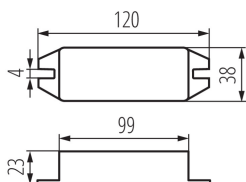

22142 CTRL 12/24V 10A CCT

Řídící jednotka pro LED pásy

VŠEOBECNÉ ÚDAJE:

Barva: bílá

Ovládání: RF 2,4GHz

TECHNICKÉ ÚDAJE:

Jmenovité napětí [V]: 12 DC; 24 DC

Jmenovitý proud [A]: max 10

Třída ochrany před úrazem elektrickým proudem: III

Materiál: plast

Typ přípojky: svorkovnice

Stupeň krytí IP: 20

Dosah [m]: max 30