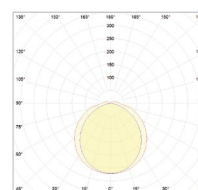

220-240V-50/60Hz

LED T8/G13

IP65

-20+45°C

TRUST LED PS 1xT8*

TRUST LED PS 2xT8*

* Fotometrické data při použití zdroje Greenlux LED T8

				\overleftarrow{a} [mm]	\overleftarrow{b} [mm]	\overleftarrow{c} [mm]			DKC
TRUST LED PS 1xT8/60CM	GXWP500	8592660124278	1x 8-10	660	70	68	0,43	1/10	218 Kč
TRUST LED PS 1xT8/120CM	GXWP501	8592660124285	1x 16-22	1260	70	68	0,75	1/10	306 Kč
TRUST LED PS 1xT8/150CM	GXWP502	8592660124292	1x 20-25	1560	70	68	0,98	1/10	438 Kč
TRUST LED PS 2xT8/60CM	GXWP503	8592660124308	2x 8-10	660	103	68	0,59	1/8	240 Kč
TRUST LED PS 2xT8/120CM	GXWP504	8592660124315	2x 16-22	1260	103	68	1,06	1/8	328 Kč
TRUST LED PS 2xT8/150CM	GXWP505	8592660124322	2x 20-25	1560	103	68	1,35	1/8	460 Kč