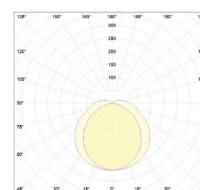

220-240V-50/60Hz

LED T8/G13

IP65

-20+45°C

TRUST LED PS 1xT8*

TRUST LED PS 2xT8*

* Fotometrické data při použití zdroje Greenlux LED T8

				\overleftarrow{a} [mm]	\overleftarrow{b} [mm]	\overleftarrow{c} [mm]			DKC
TRUST LED PS 1xT8/60CM	GXWP500	8592660124278	1x 8-10	660	70	68	0,43	1/10	218 Kč
TRUST LED PS 1xT8/120CM	GXWP501	8592660124285	1x 16-22	1260	70	68	0,75	1/10	306 Kč
TRUST LED PS 1xT8/150CM	GXWP502	8592660124292	1x 20-25	1560	70	68	0,98	1/10	438 Kč
TRUST LED PS 2xT8/60CM	GXWP503	8592660124308	2x 8-10	660	103	68	0,59	1/8	240 Kč
TRUST LED PS 2xT8/120CM	GXWP504	8592660124315	2x 16-22	1260	103	68	1,06	1/8	328 Kč
TRUST LED PS 2xT8/150CM	GXWP505	8592660124322	2x 20-25	1560	103	68	1,35	1/8	460 Kč