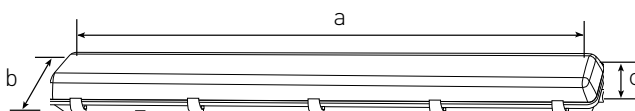

220-240V-50/60Hz

LED T8/G13

IP65

-20+45°C

TRUST LED PS 1xT8*

TRUST LED PS 2xT8*

* Fotometrické data při použití zdroje Greenlux LED T8

				\overleftarrow{a} [mm]	\overleftarrow{b} [mm]	\overleftarrow{c} [mm]			DKC
TRUST LED PS 1xT8/60CM	GXWP500	8592660124278	1x 8-10	660	70	68	0,43	1/10	218 Kč
TRUST LED PS 1xT8/120CM	GXWP501	8592660124285	1x 16-22	1260	70	68	0,75	1/10	306 Kč
TRUST LED PS 1xT8/150CM	GXWP502	8592660124292	1x 20-25	1560	70	68	0,98	1/10	438 Kč
TRUST LED PS 2xT8/60CM	GXWP503	8592660124308	2x 8-10	660	103	68	0,59	1/8	240 Kč
TRUST LED PS 2xT8/120CM	GXWP504	8592660124315	2x 16-22	1260	103	68	1,06	1/8	328 Kč
TRUST LED PS 2xT8/150CM	GXWP505	8592660124322	2x 20-25	1560	103	68	1,35	1/8	460 Kč