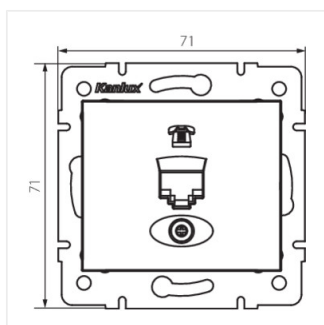

DOMO 01-1370-003 kr