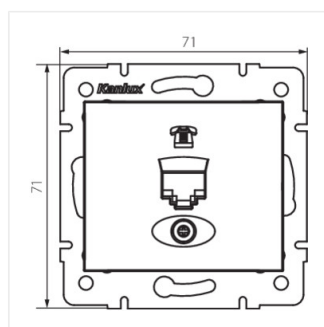

## DOMO 01-1370

Telefonní zásuvka samostatná (RJ11)

DOMO 01-1370-030 pe

DOMO 01-1370-050 sz