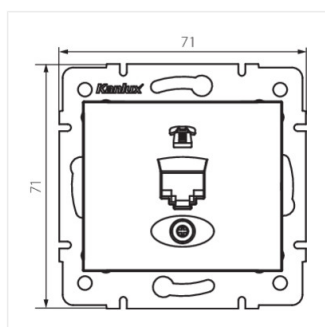

## DOMO 01-1370

Telefonní zásuvka samostatná (RJ11)

DOMO 01-1370-030 pe

DOMO 01-1370-050 sz