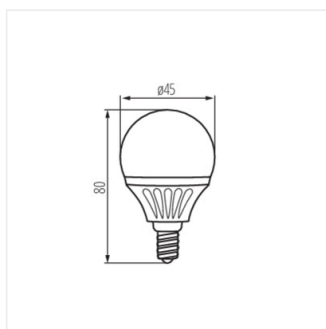

BILO 3W; 5W T SMD E14