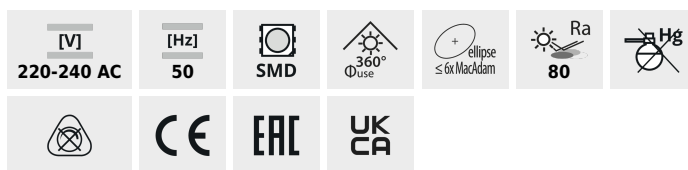

BILO LED

Světelný zdroj LED

BILO 3W; 5W T SMD E14

BILO 3W T SMD E14-WW	23040	3	27	280	3000	200	E14	25000	≥15000	F
BILO 3W T SMD E27-WW	23041	3	27	280	3000	200	E27	25000	≥15000	F
BILO 4,5W E14-NW	23426	4,5	40	470	4000	150	E14	15000	≥25000	F
BILO 4,5W E14-WW	23424	4,5	40	470	3000	150	E14	15000	≥25000	F
BILO 4,5W E27-NW	23427	4,5	40	470	4000	150	E27	15000	≥25000	F
BILO 4,5W E27-WW	23425	4,5	40	470	3000	150	E27	15000	≥25000	F
BILO 5W T SMD E14-WW	23042	5	36	420	3000	200	E14	25000	≥15000	G
BILO 5W T SMD E27-WW	23043	5	36	420	3000	200	E27	25000	≥15000	G
BILO 6,5W T SMDE14-NW	23423	6,5	47	600	4000	200	E14	20000	≥15000	F
BILO 6,5W T SMDE14-WW	23422	6,5	47	600	3000	200	E14	20000	≥15000	F
BILO 6,5W T SMDE27-NW	23421	6,5	47	600	4000	200	E27	20000	≥15000	F
BILO 6,5W T SMDE27-WW	23420	6,5	47	600	3000	200	E27	20000	≥15000	F

Kanlux BILO je odolnost, která byla získána díky inovativní technologii LED SMD a keramickému pouzdru. Všechny modely Kanlux BILO se charakterizují velmi vysokou svítivostí. Tyto zdroje s patičí E14 a tvaru "koule" jsou ideální pro nástěnné lampy a lustry na všech místech, kde je důležitá estetika a mnoho světla.