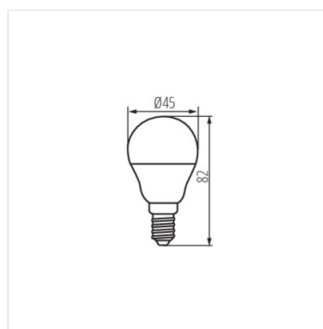

BILO 4,5W E14