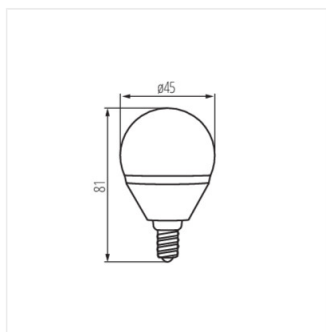

BILO 6,5W T SMD E27

BILO 3W; 5W T SMD E14

BILO 3W; 5W T SMD E27

BILO 4,5W E14

BILO 4,5W E27

BILO LED

Světelný zdroj LED

BILO 6,5W T SMD E14