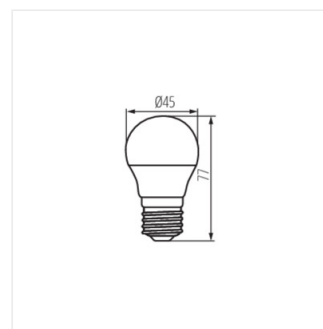

BILO 6,5W T SMD E27

BILO 3W; 5W T SMD E14

BILO 3W; 5W T SMD E27

BILO 4,5W E14

BILO 4,5W E27

BILO LED

Světelný zdroj LED

BILO 6,5W T SMD E14