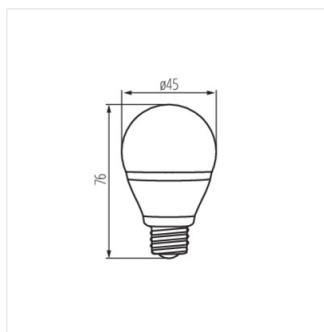

BILO 6,5W T SMD E27

BILO 3W; 5W T SMD E14

BILO 3W; 5W T SMD E27

BILO 4,5W E14

BILO 4,5W E27

BILO LED

Světelný zdroj LED

BILO 6,5W T SMD E14