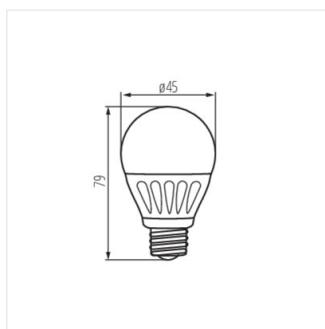

BILO 3W; 5W T SMD E27