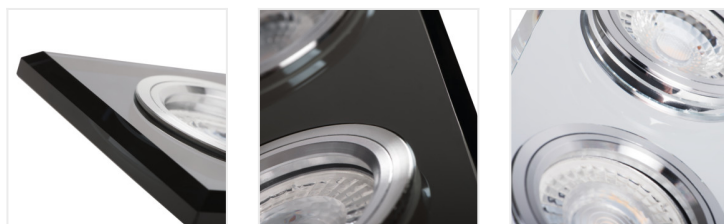

MORTA

Stropní bodové svítidlo

12 AC; 12 DC	MR-16	Gx5,3	III	IP 20	
5+25		0,12	0,75	0,5m	CE

MORTA CT-DSL50-B

MORTA CT-DSL50-B	18510	max 50	černá	chybějící
MORTA CT-DSL50-SR	18512	max 50	stříbrná	chybějící
MORTA CT-DSL250-B	19360	2 x max 50	černá	chybějící
MORTA CT-DSL250-SR	19362	2 x max 50	stříbrná	chybějící
MORTA CT-DSO50-B	19440	max 50	černá	chybějící
MORTA CT-DSO50-SR	19442	max 50	stříbrná	chybějící

Široká nabídka modelů MORTA vám umožní realizovat velmi originální aranžmá v každém interiéru. MORTA splní očekávání všech, kteří ocení vysoce kvalitní produkty charakteristické atraktivním a originálním designem.

- Materiál korpusu: sklo

MORTA

Stropní bodové svítidlo

MORTA CT-DSL50-SR

MORTA CT-DSL250-B

MORTA CT-DSL250-SR

MORTA CT-DS050-B

MORTA CT-DS050SR