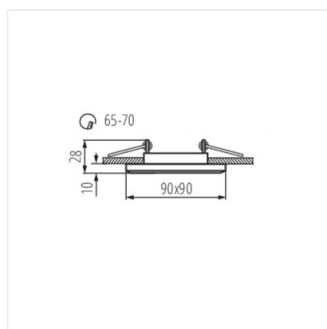

- Materiál korpusu: sklo

MORTA

Stropní bodové svítidlo

MORTA CT-DSL50-SR

MORTA CT-DSL250-B

MORTA CT-DSL250-SR

MORTA CT-DS050-B

MORTA CT-DS050SR