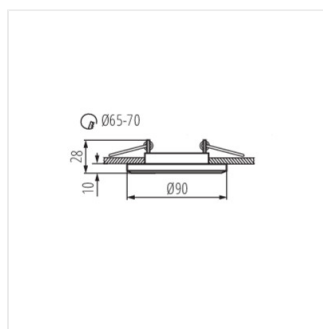

MORTA CT-DS050