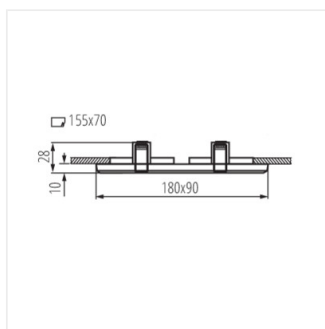

MORTA CT-DSL250