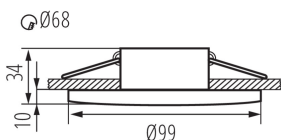

Ozdobný prsten-komponent svítidla

IP
65/20

HIGH
quality
finish

Kanlux DROXY IP65 je řada dekorativních prstenů určených do koupelen a místností s vysokou vlhkostí (IP65/20). Řada těchto prstenů se skládá ze 2 modelů kulatých svítidel. Jejich charakteristickým znakem je dekorativní, výjimečně hladký povrch, který v kombinaci s matnými barvami (bílá a černá) působí v místnosti, kde jsou svítidla instalována, neobyčejně elegantně, přesto decentně.

VŠEOBECNÉ ÚDAJE:

Barva: černá

Místo montáže: k zabudování do stropu

Místo použití: uvnitř i vně

Minimální vzdálenost od osvětlovaného objektu: 0,5m

dekorativní kroužek bez keramického držáku: ano

Výška [mm]: 34

Průměr [mm]: 99

Montážní otvor [mm]: Ø68

TECHNICKÉ ÚDAJE:

Jmenovité napětí [V]: 12 AC; 12 DC; 220-240 AC

Maximální výkon [W]: max 10

Třída ochrany před úrazem elektrickým proudem: II/III

Zdroj světla: MR16/PAR16

Zdroj světla v balení: ne

Patice: GX5.3/GU10

Rozsah okolních teplot, kterým může být výrobek vystaven [°C]: -10÷35

Materiál korpusu: hliníková slitina

Regulace úhlu svítidla: chybějící

Stupeň krytí IP: 65/20