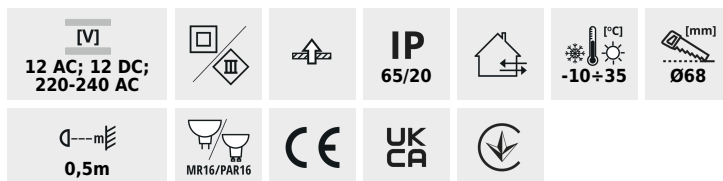

## DROXY IP65

Ozdobný prsten-komponent svítidla

IP  
65/20

HIGH  
quality  
finish

DROXY IP65 DSO-W

DROXY IP65 DSO-W **33125** max 10 bílá chybějící

DROXY IP65 DSO-B **33126** max 10 černá chybějící

Kanlux DROXY IP65 je řada dekorativních prstenů určených do koupelen a místností s vysokou vlhkostí (IP65/20). Řada těchto prstenů se skládá ze 2 modelů kulatých svítidel. Jejich charakteristickým znakem je dekorativní, výjimečně hladký povrch, který v kombinaci s matnými barvami (bílá a černá) působí v místnosti, kde jsou svítidla instalována, neobvykle elegantně, přesto decentně.

- Materiál korpusu: hliníková slitina