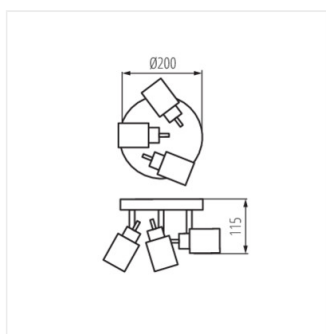

EVELI EL-30

EVELI EL-30