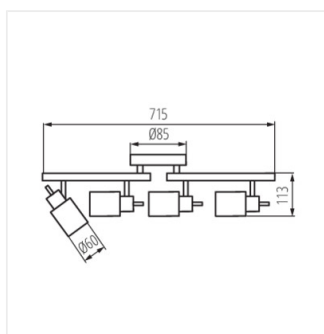

EVELI EL-41

EVELI EL-41