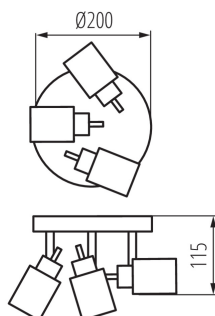

Přisazené svítidlo

DESIGN
unique

Kanlux EVELI je rodina svítidel, která se vyznačuje velmi zajímavým designem. Stínidlo z kouřového skla se hodí do industriálních interiérů, pasuje nejen do domácností, ale dodá charakteristickou atmosféru hospůdkám nebo restauracím.

VŠEOBECNÉ ÚDAJE:

Barva: stříbrná

Místo montáže: k usazení na zeď, k usazení na strop

Místo použití: uvnitř

Minimální vzdálenost od osvětlovaného objektu: 0,5m

Vyměnitelný světelný zdroj: ano

Zdroj světla v balení: ne

Výška [mm]: 115

Průměr [mm]: 200

TECHNICKÉ ÚDAJE:

Jmenovité napětí [V]: 220-240 AC

Jmenovitá frekvence [Hz]: 50/60

Maximální výkon [W]: 3 x max 35

Třída ochrany před úrazem elektrickým proudem: I

Materiál difuzoru: sklo

Zdroj světla: G9

Patice: G9

Rozsah okolních teplot, kterým může být výrobek vystaven [°C]: 5÷25

Svítidlo je určeno světelným zdrojům s energetickými třídami: A++,A+,A,B,C,D,E

Materiál korpusu: ocel

Typ přípojky: šroubová svorkovnice

Rozsah průměrů používaných vodičů [mm²]: 1÷2,5

Svítidlo pohyblivé v horizontálním rozsahu [°]: 300

Svítidlo pohyblivé ve vertikální rozsahu [°]: 90

Stupeň krytí IP: 20