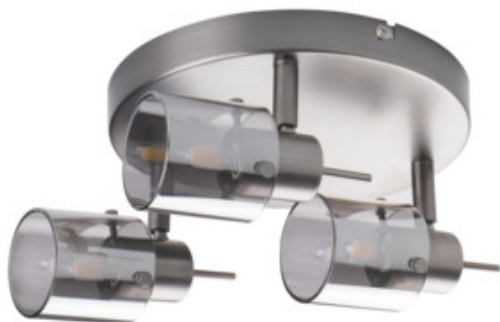

Přisazené svítidlo

DESIGN
unique

Kanlux EVELI je rodina svítidel, která se vyznačuje velmi zajímavým designem. Stínidlo z kouřového skla se hodí do industriálních interiérů, pasuje nejen do domácností, ale dodá charakteristickou atmosféru hospůdkám nebo restauracím.

VŠEOBECNÉ ÚDAJE:

Barva: stříbrná

Místo montáže: k usazení na zeď, k usazení na strop

Místo použití: uvnitř

Minimální vzdálenost od osvětlovaného objektu: 0,5m

Vyměnitelný světelný zdroj: ano

Zdroj světla v balení: ne

Výška [mm]: 115

Průměr [mm]: 200

TECHNICKÉ ÚDAJE:

Jmenovité napětí [V]: 220-240 AC

Jmenovitá frekvence [Hz]: 50/60

Maximální výkon [W]: 3 x max 35

Třída ochrany před úrazem elektrickým proudem: I

Materiál difuzoru: sklo

Zdroj světla: G9

Patice: G9

Rozsah okolních teplot, kterým může být výrobek vystaven [°C]: 5÷25

Svítidlo je určeno světelným zdrojům s energetickými třídami: A++,A+,A,B,C,D,E

Materiál korpusu: ocel

Typ přípojky: šroubová svorkovnice