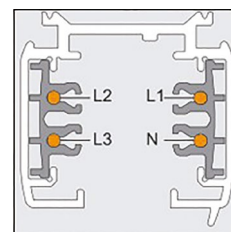

TRACK SYSTEM

- 3 FÁZOVÝ PŘÍPOJNICOVÝ LIŠTOVÝ SYSTÉM PRO SVÍTIDLA
- určeno pro instalaci TRACK svítidel
- komponenty pro sestavení požadovaného přisazeného nebo zavěšeného systému