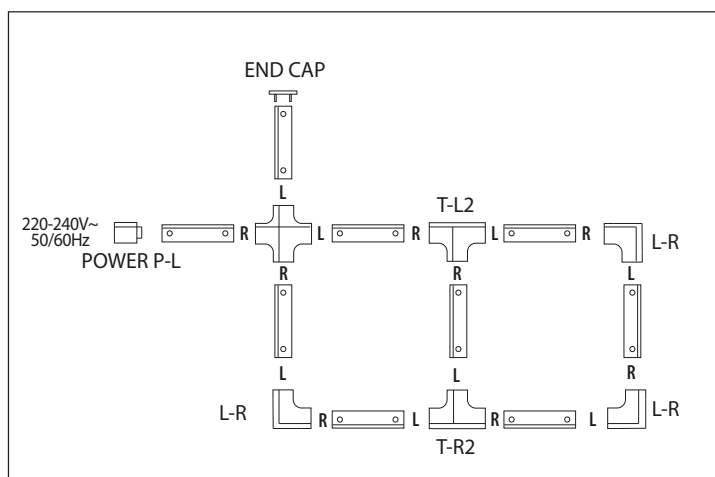

220-240V~
50/60Hz

16A
230V/50Hz

-10+40°C