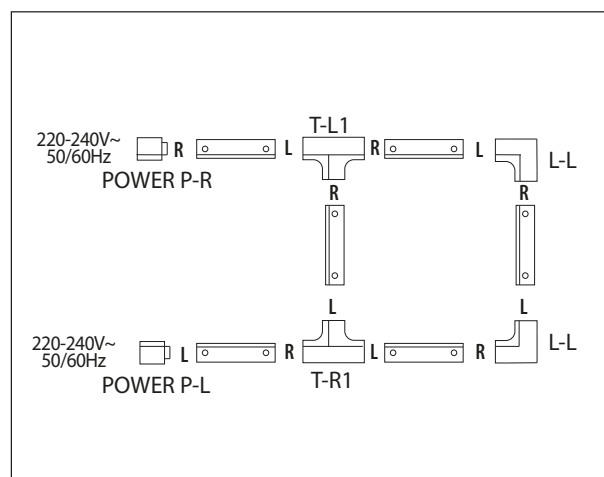

220-240V~
50/60Hz

16A
230V/50Hz

-10+40°C