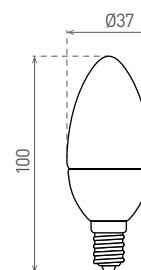

# DAISY LED CANDLE E14 6W

- ŽÁROVKA LED SMD
- náhrada dekorativních žárovek E14 typu CANDLE
- vysoká světelná účinnost
- více než 85% snížení spotřeby elektrické energie
- technologie LED SMD 2835
- vnitřní chladič pro optimální chlazení

LED 6W ► ✨ 60W MINIGLOBE OPAL

							$\frac{T_c}{CCT}$	$\frac{Ra}{CRI}$	DKC
DAISY LED MINIGLOBE E14 6W NW				6	510	neutrální bílá	4000K	>80	103 Kč
DAISY LED MINIGLOBE E14 6W WW				6	480	teplá bílá	3000K	>80	103 Kč