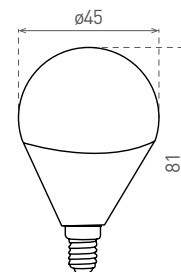

# DAISY LED MINIGLOBE E14 6W

- ŽÁROVKA LED SMD
- náhrada dekorativních žárovek E14 typu MINIGLOBE
- vysoká světelná účinnost
- více než 85% snížení spotřeby elektrické energie
- technologie LED SMD 2835
- vnitřní chladič pro optimální chlazení