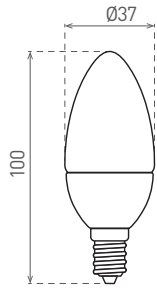

DAISY LED CANDLE E14 6W

- ŽÁROVKA LED SMD
- náhrada dekorativních žárovek E14 typu CANDLE
- vysoká světelná účinnost
- více než 85% snížení spotřeby elektrické energie
- technologie LED SMD 2835
- vnitřní chladič pro optimální chlazení

LED 6W ► 60W CANDLE OPAL

		EAN	W	lm	color	Tc CCT	Ra CRI
DAISY LED CANDLE E14 6W NW	GXDS221	8592660118826	6	510	neutrální bílá	4000K	>80
DAISY LED CANDLE E14 6W WW	GXDS222	8592660118833	6	480	teplá bílá	3000K	>80

LED 6W ► 60W MINIGLOBE OPAL

		EAN	W	lm	color	Tc CCT	Ra CRI
DAISY LED MINIGLOBE E14 6W NW	GXDS224	8592660118840	6	510	neutrální bílá	4000K	>80
DAISY LED MINIGLOBE E14 6W WW	GXDS225	8592660118857	6	480	teplá bílá	3000K	>80