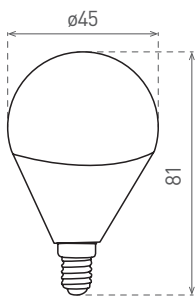

DAISY LED CANDLE E14 6W

- ŽÁROVKA LED SMD
- náhrada dekorativních žárovek E14 typu CANDLE
- vysoká světelná účinnost
- více než 85% snížení spotřeby elektrické energie
- technologie LED SMD 2835
- vnitřní chladič pro optimální chlazení

LED 6W ► 60W CANDLE OPAL

		EAN	W	lm	color	Tc CCT	Ra CRI
DAISY LED CANDLE E14 6W NW	GXDS221	8592660118826	6	510	neutrální bílá	4000K	>80
DAISY LED CANDLE E14 6W WW	GXDS222	8592660118833	6	480	teplá bílá	3000K	>80

DAISY LED MINIGLOBE E14 6W

- ŽÁROVKA LED SMD
- náhrada dekorativních žárovek E14 typu MINIGLOBE
- vysoká světelná účinnost
- více než 85% snížení spotřeby elektrické energie
- technologie LED SMD 2835
- vnitřní chladič pro optimální chlazení

LED 6W ► 60W MINIGLOBE OPAL

		EAN	W	lm	color	Tc CCT	Ra CRI
DAISY LED MINIGLOBE E14 6W NW	GXDS224	8592660118840	6	510	neutrální bílá	4000K	>80
DAISY LED MINIGLOBE E14 6W WW	GXDS225	8592660118857	6	480	teplá bílá	3000K	>80