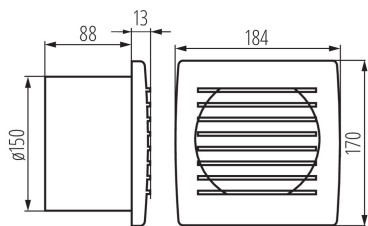

Ventilátor

Ventilátory série Kanlux CYKLON EOL jsou k dispozici ve třech velikostech o průměru 100, 120 a 150mm. Jsou vyrobeny z plastu v bílé barvě. Jejich výkon je 19 a 20 a 22W. Počet otáček z každé velikosti je 2550/min.

### VŠEOBECNÉ ÚDAJE:

**Barva:** bílá

**Místo montáže:** k zabudování do zdi

**Místo použití:** uvnitř

**Časový vypínač:** ano

**Délka [mm]:** 184

**Šířka [mm]:** 101

**Výška [mm]:** 170

**Montážní otvor [mm]:** Ø150

**Typ přípojky:** svorkovnice

**Rozsah průměrů používaných vodičů [mm<sup>2</sup>]:** 1

**Akustický tlak [dB]:** 38

**Objem průtoku vzduchu [m<sup>3</sup>/h]:** 200

**Příkon motoru [W]:** 22

**Stupeň krytí IP:** X4