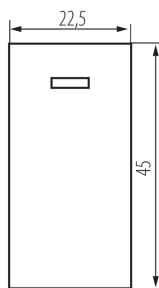

25303 BIURO 04-1110-102 bi

Jednopolový spínač LED

VŠEOBECNÉ ÚDAJE:

Barva: bílá

Místo montáže: slot 45x45

Podsvícení: ano

Šířka [mm]: 22.5

Výška [mm]: 45

Montážní hloubka: 25

TECHNICKÉ ÚDAJE:

Jmenovité napětí [V]: 250 AC

Materiál: ABS

Typ svorky: šroubová svorka

Plast: ABS

Počet táhel: 1

Počet modulů: 1

Jmenovitý proud [AX]: 16