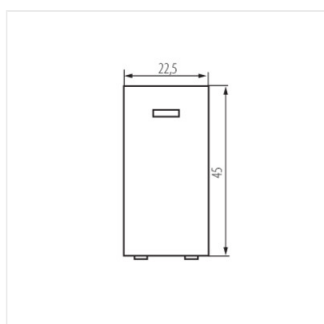

25303 BIURO 04-1110-102 bi

Jednopolový spínač LED

BIURO 04-1110-102 bi **25303** bílá

- Materiál: ABS
- Plast: ABS

25303 BIURO 04-1110-102 bi

Jednopolový spínač LED

BIURO 04-1110-102 bi