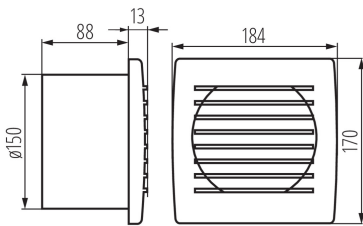

Ventilátor

Ventilátory série Kanlux CYKLON EOL jsou k dispozici ve třech velikostech o průměru 100, 120 a 150mm. Jsou vyrobeny z plastu v bílé barvě. Jejich výkon je 19 a 20 a 22W. Počet otáček z každé velikosti je 2550/min.

### VŠEOBECNÉ ÚDAJE:

**Barva:** bílá

**Místo montáže:** k zabudování do zdi

**Místo použití:** uvnitř

**Vypínač:** ano

**Délka [mm]:** 184

**Šířka [mm]:** 101

**Výška [mm]:** 170

**Montážní otvor [mm]:** Ø150

**Typ přípojky:** svorkovnice

**Rozsah průměrů používaných vodičů [mm<sup>2</sup>]:** 1

**Akustický tlak [dB]:** 38

**Objem průtoku vzduchu [m<sup>3</sup>/h]:** 200

**Příkon motoru [W]:** 22

**Stupeň krytí IP:** X4