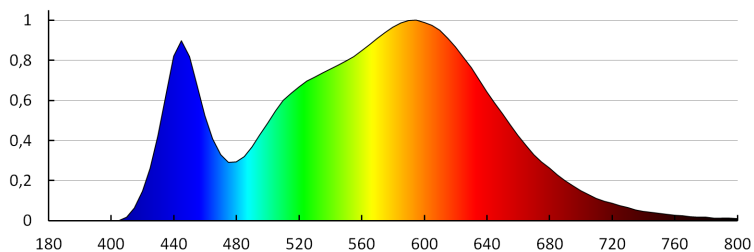

31098 CORSO LED N 24-NW

Stropní LED svítidlo

MILEDO (kat 31098) CORSO LED N 24-NW / LDC (Polar)