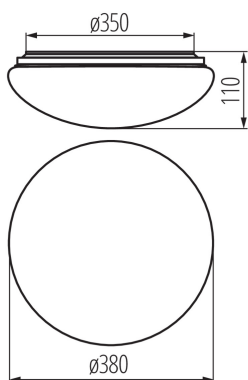

Stropní LED svítidlo

Kanlux CORSO N LED jsou plafony vybavené integrovaným zdrojem světla LED SMD. Kanlux CORSO N LED jsou vyrobené z vysoce kvalitního plastu vyzařující přírodní barvu světla. Plafony s označením SE jsou navíc vybaveny mikrovlnným snímačem pohybu. IP 44 umožňuje montáž svítidel uvnitř, tak i na budově venku.

VŠEOBECNÉ ÚDAJE:

Barva: bílá

Místo montáže: k usazení na strop

Místo použití: uvnitř i vně

Minimální vzdálenost od osvětlovaného objektu: 0,5m

Možnost spolupráce se stmívačem: ne

Vyměnitelný světelný zdroj: ne

Výška [mm]: 110

Průměr [mm]: 380

Integrovaný LED zdroj světla: ano

TECHNICKÉ ÚDAJE:

Jmenovité napětí [V]: 220-240 AC

Jmenovitá frekvence [Hz]: 50/60

Maximální výkon [W]: 24

Třída ochrany před úrazem elektrickým proudem: I

Materiál difuzoru: PMMA

Typ diody: LED SMD

Světelný tok [lm]: 1600

Barva světla: bílá

Teplota chromatičnosti [K]: 4000

Stejnorodost barev [SDCM]: ≤6

Index podání barev Ra: ≥80

Životnost [h]: 20000

Počet cyklů zap/vyp: ≥10000

Úhel svícení [°]: 120

Světelná účinnost [lm/W]: 67

Rozsah okolních teplot, kterým může být výrobek vystaven [°C]: -20÷35

Materiál korpusu: plast

Typ přípojky: šroubová svorkovnice

Rozsah průměrů používaných vodičů [mm²]: 0,75-2,5

Součástí svítidla jsou vestavěné LED zdroje s energetickými třídami: A++,A+,A

Doba nahřívání lampy [s]: <1

Doba zapálení lampy [s]: ≤0,5

Stupeň krytí IP: 44