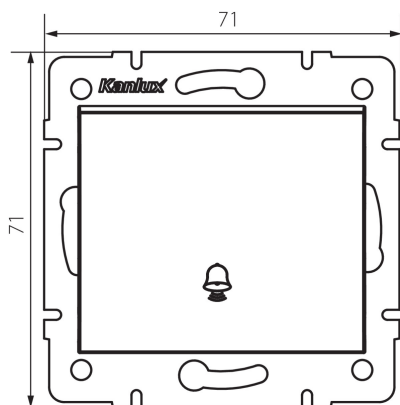

25071 LOGI 02-1030-102 bi

Zvonkové tlačítko

VŠEOBECNÉ ÚDAJE:

Barva: bílá

Místo montáže: k zabudování do zdi

Šířka [mm]: 71

Výška [mm]: 71

Průměr montážní krabice: 60

Montážní hloubka: 25

TECHNICKÉ ÚDAJE:

Jmenovité napětí [V]: 250 AC

Materiál: ABS

Materiál kontaktů: CuZn70

Typ svorky: šroubová svorka

Plast: ABS

Počet táhel: 1

Jmenovitý proud [AX]: 10

Stupeň krytí IP: 20