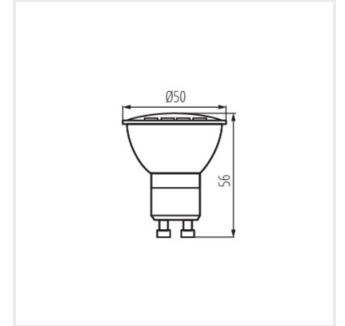

GU10 LED

Světelný zdroj LED

GU10 8W LED