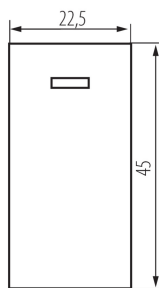

25306 BIURO 04-1140-102 bi

Schodišťový spínač LED

VŠEOBECNÉ ÚDAJE:

Barva: bílá

Místo montáže: slot 45x45

Podsvícení: ano

Šířka [mm]: 22.5

Výška [mm]: 45

Montážní hloubka: 25

TECHNICKÉ ÚDAJE:

Jmenovité napětí [V]: 250 AC

Materiál: ABS

Typ svorky: šroubová svorka

Plast: ABS

Počet táhel: 1

Počet modulů: 1

Jmenovitý proud [AX]: 16