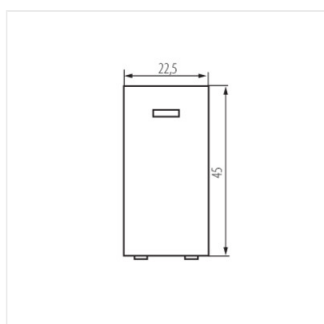

## 25306 BIURO 04-1140-102 bi

Schodišťový spínač LED

BIURO 04-1140-102 bi **25306** bílá

- Materiál: ABS
- Plast: ABS