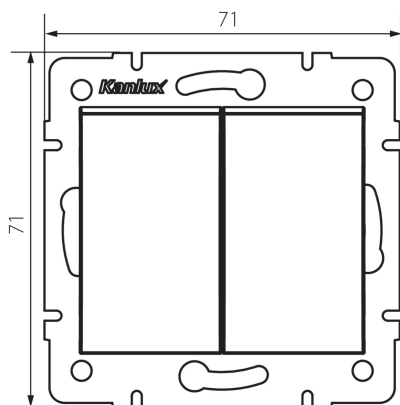

25073 LOGI 02-1060-102 bi

Schodišťový vypínač dvojitý

VŠEOBECNÉ ÚDAJE:

Barva: bílá

Místo montáže: k zabudování do zdi

Podsvícení: ne

Šířka [mm]: 71

Výška [mm]: 71

Průměr montážní krabice: 60

Montážní hloubka: 25

TECHNICKÉ ÚDAJE:

Jmenovité napětí [V]: 250 AC

Materiál: ABS

Materiál kontaktů: CuZn70

Typ svorky: šroubová svorka

Plast: ABS

Počet táhel: 2

Jmenovitý proud [AX]: 10

Stupeň krytí IP: 20