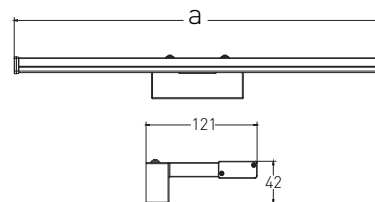

MIRROR

220-240V-
50/60HzIP₄₄

-25+40°C

112°

30 000

15 000

CE

NEUTRAL
WHITE

- SVÍTIDLO LED SMD
- pro vertikální nasvětlení zrcadel, obrazů, apod.
- těleso svítidla: polykarbonát/hliník
- difuzor: polykarbonát (PC)
- prachotěsné a voděodolné
- vysoká svítivost
- 85% úspora spotřeby elektrické energie
- interiérové svítidlo
- atraktivní design

MIRROR 8W

MIRROR 12W

MIRROR 15W

LED 8W ➤ ≧ 60W
LED 12W ➤ ≧ 80W
LED 15W ➤ ≧ 100W

						$\frac{T_c}{CCT}$	$\frac{Ra}{CRI}$	$\frac{\leftarrow a \rightarrow}{[mm]}$		
MIRROR 8W NW	GXLS203	8592660124209	8	700	neutrální bílá	4000K	≥80	400	226	1/20
MIRROR 12W NW	GXLS204	8592660124216	12	1000	neutrální bílá	4000K	≥80	600	293	1/20
MIRROR 15W NW	GXLS205	8592660124223	15	1300	neutrální bílá	4000K	≥80	780	350	1/20