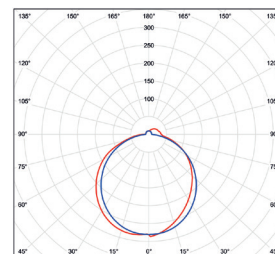

MIRROR

220-240V-
50/60HzIP₄₄

-25+40°C

112°

30 000

15 000

CE

NEUTRAL
WHITE

MIRROR 8W

MIRROR 12W

MIRROR 15W

LED 8W ➤ ≧ 60W
LED 12W ➤ ≧ 80W
LED 15W ➤ ≧ 100W

						$\frac{T_c}{CCT}$	$\frac{Ra}{CRI}$	$\frac{\leftarrow a \rightarrow}{[mm]}$		
MIRROR 8W NW	GXLS203	8592660124209	8	700	neutrální bílá	4000K	≥80	400	226	1/20
MIRROR 12W NW	GXLS204	8592660124216	12	1000	neutrální bílá	4000K	≥80	600	293	1/20
MIRROR 15W NW	GXLS205	8592660124223	15	1300	neutrální bílá	4000K	≥80	780	350	1/20