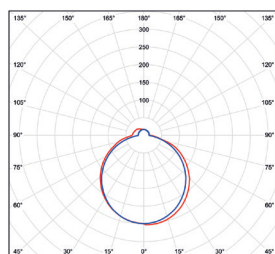

MIRROR

220-240V-
50/60HzIP₄₄

-25+40°C

112°

30 000

15 000

CE

NEUTRAL
WHITE

MIRROR 8W

MIRROR 12W

MIRROR 15W

LED 8W ➤ ≧ 60W
LED 12W ➤ ≧ 80W
LED 15W ➤ ≧ 100W

						$\frac{T_c}{CCT}$	$\frac{Ra}{CRI}$	$\frac{\leftarrow a \rightarrow}{[mm]}$		
MIRROR 8W NW	GXLS203	8592660124209	8	700	neutrální bílá	4000K	≥80	400	226	1/20
MIRROR 12W NW	GXLS204	8592660124216	12	1000	neutrální bílá	4000K	≥80	600	293	1/20
MIRROR 15W NW	GXLS205	8592660124223	15	1300	neutrální bílá	4000K	≥80	780	350	1/20