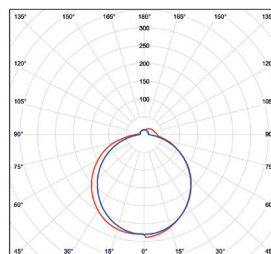

MIRROR

220-240V-
50/60HzIP₄₄

-25+40°C

112°

30 000

15 000

CE

NEUTRAL
WHITE

MIRROR 8W

MIRROR 12W

MIRROR 15W

LED 8W ➤ ≧ 60W
LED 12W ➤ ≧ 80W
LED 15W ➤ ≧ 100W

						$\frac{T_c}{CCT}$	$\frac{Ra}{CRI}$	$\frac{\leftarrow a \rightarrow}{[mm]}$		
MIRROR 8W NW	GXLS203	8592660124209	8	700	neutrální bílá	4000K	≥80	400	226	1/20
MIRROR 12W NW	GXLS204	8592660124216	12	1000	neutrální bílá	4000K	≥80	600	293	1/20
MIRROR 15W NW	GXLS205	8592660124223	15	1300	neutrální bílá	4000K	≥80	780	350	1/20