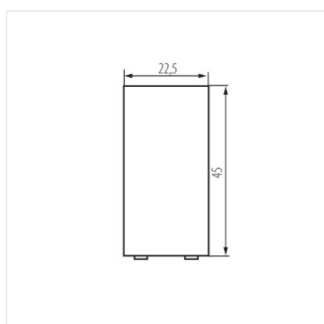

25307 BIURO 04-1030-102 bi

Tlačítko

BIURO 04-1030-102 bi **25307** bílá

- Materiál: ABS
- Plast: ABS

25307 BIURO 04-1030-102 bi

Tlačítko

BIURO 04-1030-102 bi