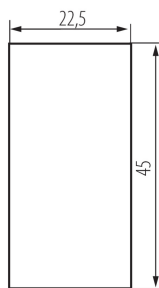

### VŠEOBECNÉ ÚDAJE:

**Barva:** bílá

**Místo montáže:** slot 45x45

**Podsvícení:** nevztahuje se

**Šířka [mm]:** 22.5

**Výška [mm]:** 45

**Montážní hloubka:** 25

### TECHNICKÉ ÚDAJE:

**Jmenovité napětí [V]:** 250 AC

**Materiál:** ABS

**Typ svorky:** šroubová svorka

**Plast:** ABS

**Počet táhel:** 1

**Počet modulů:** 1

**Jmenovitý proud [AX]:** 10