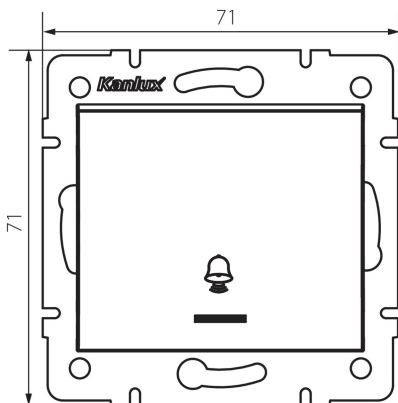

## 25075 LOGI 02-1080-102 bi

Zvonkové tlačítko s LED

### VŠEOBECNÉ ÚDAJE:

**Barva:** bílá

**Místo montáže:** k zabudování do zdi

**Podsvícení:** ano

**Šířka [mm]:** 71

**Výška [mm]:** 71

**Průměr montážní krabice:** 60

**Montážní hloubka:** 25

### TECHNICKÉ ÚDAJE:

**Jmenovité napětí [V]:** 250 AC

**Materiál:** ABS

**Materiál kontaktů:** CuZn70

**Typ svorky:** šroubová svorka

**Plast:** ABS

**Počet táhel:** 1

**Jmenovitý proud [AX]:** 10