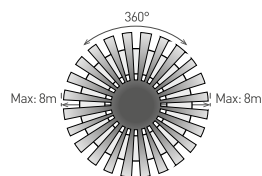

LED SVÍTIDLA PRO DOMÁCNOST

DAISY LED REVA HF DIM

- SVÍTIDLO LED SMD HF DIMMABLE
- těleso svítidla: ocelový plech
- difuzor svítidla: PMMA
- vhodné na nasvětlení vnitřních a venkovních prostor
- světelný výkon v pohotovostním režimu (10/20%)
- obsahuje regulovatelné mikrovlnné čidlo pohybu
- možnost regulace pomocí DIP přepínače:
 - rozsah detekce pohybu (Detection Range)
 - doba maximálního světelného výkonu v přítomnosti 100% (Hold Time)
 - nastavení (noc/den) (Daylight Sensor)
 - doba světelného výkonu v nepřítomnosti 10/20% (STBY)
 - nastavení světelného toku v pohotovostním režimu (STBY%)
- v porovnání s klasickou žárovkou až 85% snížení spotřeby elektrické energie

Detection Range	Hold Time	Daylight Sensor	STBY	STBY%
1 100%	2 10S	4 200Lux	6 0S	8 10%
0 50%	0 90S	0 50Lux	0 30S	0 20%
	0 3min	0 15Lux	0 10min	
	0 10min	0 5Lux	0 +/-	

NEUTRAL WHITE

220-240V-50/60Hz IP44 -20+40°C 50 000 100 000 120° Pf (λ) ≥0,9 CE RoHS

-SENS+ 50%/100% -TIME+ 10s/90s/3min/10min -LUX+ 5/15/50/2000 LUX -DIM TIME+ 0s/30s/10min/∞ -DIM LEVEL 10%/20% 15m 360° 120°

							$\frac{T_c}{CCT}$	$\frac{Ra}{CRI}$		
DAISY LED REVA IP44 16W HF DIM NW	GXDS271	8592660136936	bílá	16	1600	neutrální bílá	4000K	≥80	0,48	1/5