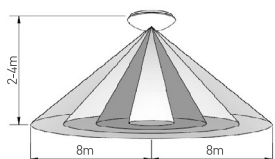

LED SVÍTIDLA PRO DOMÁCNOST

DAISY LED REVA HF DIM

- SVÍTIDLO LED SMD HF DIMMABLE
- těleso svítidla: ocelový plech
- difuzor svítidla: PMMA
- vhodné na nasvětlení vnitřních a venkovních prostor
- světelný výkon v pohotovostním režimu (10/20%)
- obsahuje regulovatelné mikrovlnné čidlo pohybu
- možnost regulace pomocí DIP přepínače:
 - rozsah detekce pohybu (Detection Range)
 - doba maximálního světelného výkonu v přítomnosti 100% (Hold Time)
 - nastavení (noc/den) (Daylight Sensor)
 - doba světelného výkonu v nepřítomnosti 10/20% (STBY)
 - nastavení světelného toku v pohotovostním režimu (STBY%)
- v porovnání s klasickou žárovkou až 85% snížení spotřeby elektrické energie