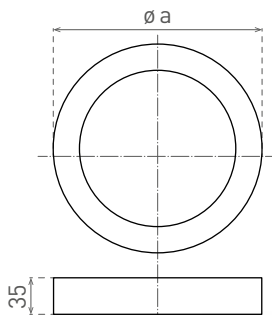

LED FENIX ROUND MATT CHROME

- SVÍTIDLO LED SMD
- těleso svítidla: broušený hliník lakovaný transparentním lakem
- difuzor: PS NANO
- energeticky úsporná náhrada přisazených svítidel
- 85% snížení spotřeby elektrické energie
- součástí balení je napájení CCD LED