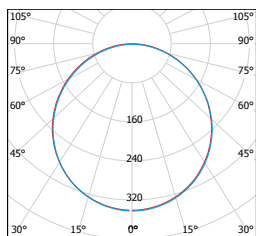

LED 12W
LED 18W
LED 24W

		 EAN	 color	 W	 lm	 color	$\frac{T_c}{CCT}$	$\frac{\leftarrow a \rightarrow}{[mm]}$	 kg	
LED60 FENIX-R Matt Chrome 12W NW	GXDW262	8592660114491	matný chrom	12	850	neutrální bílá	3800K	170	0,50	1/30
LED60 FENIX-R Matt Chrome 12W WW	GXDW263	8592660114507	matný chrom	12	850	teplá bílá	2800K	170	0,50	1/30
LED90 FENIX-R Matt Chrome 18W NW	GXDW252	8592660113128	matný chrom	18	1350	neutrální bílá	3800K	225	0,70	1/20
LED90 FENIX-R Matt Chrome 18W WW	GXDW091	8592660111971	matný chrom	18	1350	teplá bílá	2800K	225	0,70	1/20
LED120 FENIX-R Matt Chrome 24W NW	GXDW256	8592660113166	matný chrom	24	1800	neutrální bílá	3800K	300	1,05	1/5
LED120 FENIX-R Matt Chrome 24W WW	GXDW095	8592660112015	matný chrom	24	1800	teplá bílá	2800K	300	1,05	1/5