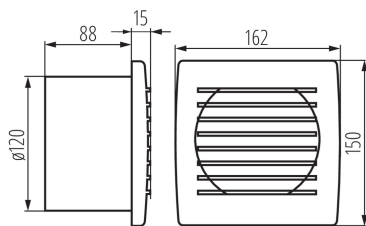

Ventilátor

Ventilátory série Kanlux CYKLON EOL jsou k dispozici ve třech velikostech o průměru 100, 120 a 150mm. Jsou vyrobeny z plastu v bílé barvě. Jejich výkon je 19 a 20 a 22W. Počet otáček z každé velikosti je 2550/min.

### VŠEOBECNÉ ÚDAJE:

**Hygrometr:** ano

**Barva:** bílá

**Místo montáže:** k zabudování do zdi

**Místo použití:** uvnitř

**Časový vypínač:** ano

**Délka [mm]:** 162

**Šířka [mm]:** 103

**Výška [mm]:** 150

**Montážní otvor [mm]:** Ø120

**Typ přípojky:** svorkovnice

**Rozsah průměrů používaných vodičů [mm<sup>2</sup>]:** 1

**Akustický tlak [dB]:** 38

**Objem průtoku vzduchu [m<sup>3</sup>/h]:** 150

**Příkon motoru [W]:** 20

**Stupeň krytí IP:** X4