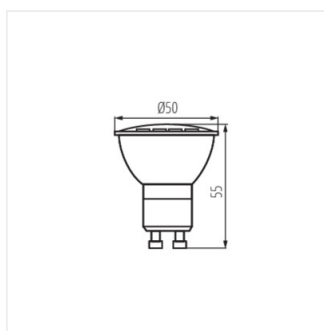

- Materiál difuzoru: plast

TOMI LED

Světelný zdroj LED

TOMI LED 1,2W GU10, TOMI
LED 7W GU10

TOMI LED 3W GU10, TOMI
LED 5W GU10

TOMI LED 1,2W GU10, TOMI
LED 7W GU10

TOMI LED 3W GU10, TOMI
LED 5W GU10