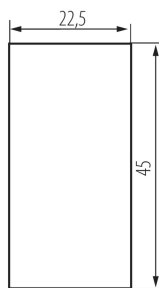

25311 BIURO 04-1070-102 bi

Křížový spínač

VŠEOBECNÉ ÚDAJE:

Barva: bílá

Místo montáže: slot 45x45

Podsvícení: nevztahuje se

Šířka [mm]: 22.5

Výška [mm]: 45

Montážní hloubka: 25

TECHNICKÉ ÚDAJE:

Jmenovité napětí [V]: 250 AC

Materiál: ABS

Typ svorky: šroubová svorka

Plast: ABS

Počet táhel: 1

Počet modulů: 1

Jmenovitý proud [AX]: 16