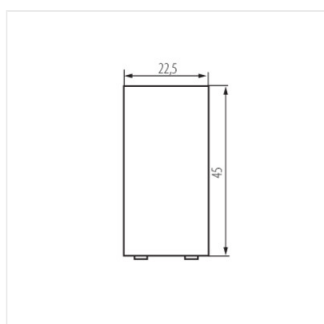

25311 BIURO 04-1070-102 bi

Křížový spínač

BIURO 04-1070-102 bi **25311** bílá

- Materiál: ABS
- Plast: ABS

25311 BIURO 04-1070-102 bi

Křížový spínač

BIURO 04-1070-102 bi