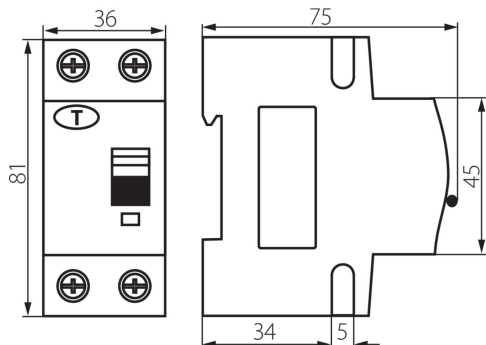

23215 KRO6-2/C10/30

Kombinace jistič-proudový chránič, 6kA, 2P

VŠEOBECNÉ ÚDAJE:

Barva: bílá

Místo montáže: na liště TH35

Délka [mm]: 75

Šířka [mm]: 35

Výška [mm]: 81