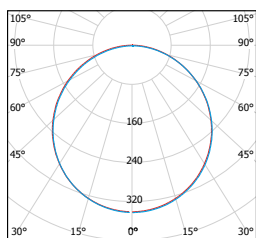

- SVÍTIDLO LED SMD
- těleso svítidla: broušený hliník lakovaný transparentním lakem
- difuzor: PS NANO
- energeticky úsporná náhrada přisazených svítidel
- 85% snížení spotřeby elektrické energie
- součástí balení je napájení CCD LED

220-240V-50/60Hz

IP₂₀

-15+45°C

Ra
CRI
>80

120°

25 000

NEUTRAL
WHITE

WARM
WHITE

LED FENIX ROUND