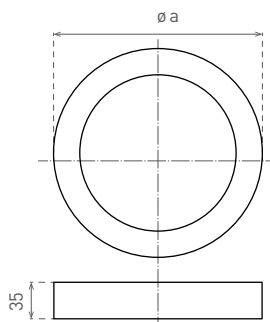

## LED FENIX ROUND MATT CHROME

- SVÍTIDLO LED SMD
- těleso svítidla: broušený hliník lakovaný transparentním lakem
- difuzor: PS NANO
- energeticky úsporná náhrada přisazených svítidel
- 85% snížení spotřeby elektrické energie
- součástí balení je napájení CCD LED