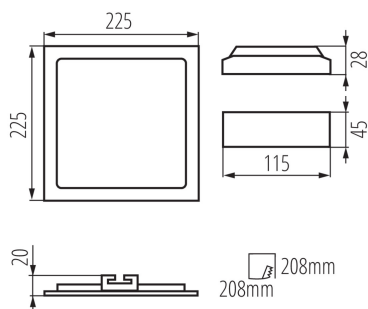

Svítidlo typu downlight

IP
44/20

EA
SY
insta
lation

Kanlux KATRO V2LED je nová verze svítidel KATRO N LED, populárních hranatých stropních svítidel pro vnitřní použití. Kombinují estetický design se světlem získaným díky LED technologii. Vysoká třída krytí IP44 zabraňuje pronikání vody a prachu do interiéru.

VŠEOBECNÉ ÚDAJE:

Barva: bílá

Místo montáže: k zabudování do stropu

Místo použití: uvnitř

Minimální vzdálenost od osvětlovaného objektu: 0,5m

Možnost spolupráce se stmívačem: ne

Výrobek není určen k pokrytí termoizolačním materiálem: ano

Délka [mm]: 225

Šířka [mm]: 225

Výška [mm]: 20

Montážní otvor [mm]: 208x208

Délka vodiče [m]: 0.05

Integrovaný LED zdroj světla: ano

TECHNICKÉ ÚDAJE:

Jmenovité napětí [V]: 220-240 AC

Jmenovitá frekvence [Hz]: 50

Maximální výkon [W]: 18

Třída ochrany před úrazem elektrickým proudem: II

Materiál difuzoru: plast

Typ diody: LED SMD

Světelný tok [lm]: 1200

Barva světla: teplá bílá

Náhradní teplota chromatičnosti [K]: 3000

Stálost barev v násobcích MacAdamovy elipsy: ≤6

Index podání barev: 80

Životnost [h]: 15000

Počet cyklů zap/vyp: ≥20000

Úhel svícení [°]: 110

Světelná účinnost [lm/W]: 67

Rozsah okolních teplot, kterým může být výrobek vystaven [°C]: 5÷25

Materiál korpusu: hliníková slitina

Materiál reflektoru: 0.75

Typ přípojky: volné konce kabelů

Průřez kabelu [mm²]: 0.75

Doba nahřívání lampy [s]: ≤1

Doba zapálení lampy [s]: ≤0,5