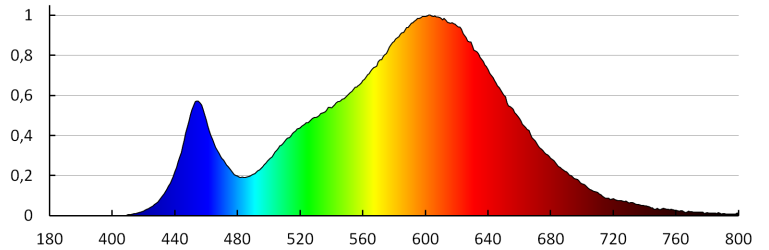

Stupeň krytí IP: 44/20