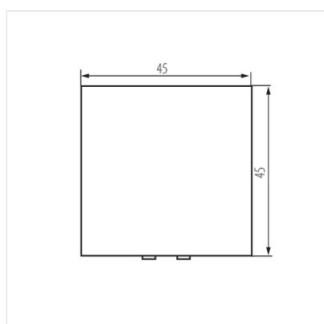

25314 BIURO 04-1055-102 bi

Schodišťový spínač, m45

BIURO 04-1055-102 bi **25314** bílá

- Materiál: ABS
- Plast: ABS

25314 BIURO 04-1055-102 bi

Schodišťový spínač, m45

BIURO 04-1055-102 bi