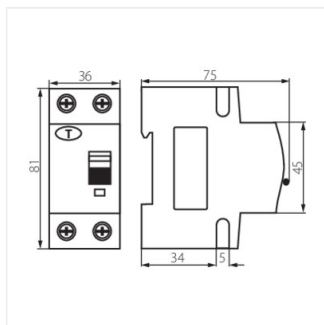

KRO6-2/B16/30