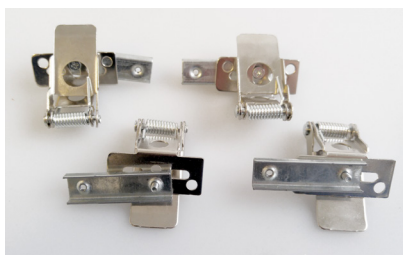

## LED VIRGO - ACCESSORIES

BÍLÝ  
GXLS195 - čtverec

BÍLÝ  
GXLS390

BÍLÝ  
GXLS196

GXLS392

GXLS194

GXLS102, GXLS103

			MONTÁŽNÍ PŘÍSLUŠENSTVÍ K LED PANELŮM
ROPES VIRGO PROFÍ	GXLS391	8592660118123	Nastavitelná větvená ocelová lanka (2ks) pro montáž do svítidel: GXPR002, GXPR022, GXPR062
FR-LED VIRGO WF	GXLS390	8592660118116	Bílý rám pro přisazenou montáž svítidel: GXPR002, GXPR022, GXPR062, GXDP071, GXDP072, GXDP073, GXDP075, GXDP076, GXGP176, GXGP177, GXGP178, GXGP246, GXGP290, GXGP293, GXGP340, GXLS247
MAGNETIC SET VIRGO (4pcs)	GXLS194	8592660114279	Magn. montážní úchyty pro přisazenou montáž svítidel k sádrokartonu: GXDP071, GXDP072, GXDP073, GXDP075, GXDP076, GXDP079, GXGP176, GXGP177, GXGP178, GXGP246, GXGP252, GXGP266, GXGP290, GXGP293, GXGP299, GXGP340, GXLS247, GXLS267, GXLS184, GXLS185, GXLS296
FR-VIRGO CLICK 600x600 WF	GXLS195	8592660121369	Hliníkový bílý skládací rám pro přisazenou montáž svítidel: GXDP071, GXDP072, GXDP073, GXDP075, GXDP076, GXGP176, GXGP177, GXGP178, GXGP246, GXGP290, GXGP293, GXGP340, GXLS247
FR-VIRGO CLICK 1200x300 WF	GXLS196	8592660121376	Hliníkový bílý skládací rám pro přisazenou montáž svítidel: GXDP079, GXGP266, GXGP299, GXLS184, GXLS185, GXLS296
CLIPS VIRGO PROFÍ	GXLS392	8592660118130	Nerezové klípy (4ks) pro montáž svítidel do sádrokartonu: GXPR002, GXPR022, GXPR062, GXDP071, GXDP072, GXDP073, GXDP075, GXDP076, GXDP079, GXGP176, GXGP177, GXGP178, GXGP246, GXGP252, GXGP266, GXGP290, GXGP293, GXGP299, GXGP340, GXLS184, GXLS185, GXLS247, GXLS296
CLIPS DAISY LIBRA	GXLS393	8592660133645	Nerezové klípy (4ks) pro montáž do sádrokartonu, svítidel: GXDP071, GXDP072, GXDP073, GXDP075, GXDP076, GXDP079, GXGP176, GXGP177, GXGP178, GXGP246, GXGP252, GXGP266, GXGP290, GXGP293, GXGP299, GXGP340, GXLS184, GXLS185, GXLS247, GXLS296
ROPES Y 1pc set typ A	GXLS102	8592660131825	Nastavitelné větvené ocelové lanko (1ks) pro montáž do svítidel: GXPR002, GXPR022, GXPR062, GXDP071, GXDP072, GXDP073, GXDP075, GXDP076, GXDP079, GXGP252
ROPES Y 1pc set typ B	GXLS103	8592660131832	Nastavitelné větvené ocelové lanko (1ks) pro montáž do svítidel: GXGP176, GXGP177, GXGP178, GXGP246, GXGP266, GXGP290, GXGP293, GXGP299, GXGP340, GXLS184, GXLS185, GXLS247, GXLS296