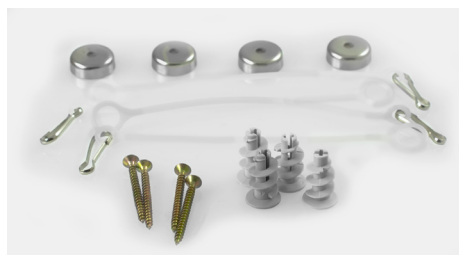

## LED VIRGO - ACCESSORIES

BÍLÝ  
GXLS195 - čtverec

BÍLÝ  
GXLS390

BÍLÝ  
GXLS196

GXLS392

GXLS194

GXLS102, GXLS103

			MONTÁŽNÍ PŘÍSLUŠENSTVÍ K LED PANELŮM
ROPES VIRGO PROFÍ	GXLS391	8592660118123	Nastavitelná větvená ocelová lanka (2ks) pro montáž do svítidel: GXPR002, GXPR022, GXPR062
FR-LED VIRGO WF	GXLS390	8592660118116	Bílý rám pro přisazenou montáž svítidel: GXPR002, GXPR022, GXPR062, GXDP071, GXDP072, GXDP073, GXDP075, GXDP076, GXGP176, GXGP177, GXGP178, GXGP246, GXGP290, GXGP293, GXGP340, GXLS247
MAGNETIC SET VIRGO (4pcs)	GXLS194	8592660114279	Magn. montážní úchyty pro přisazenou montáž svítidel k sádrokartonu: GXDP071, GXDP072, GXDP073, GXDP075, GXDP076, GXDP079, GXGP176, GXGP177, GXGP178, GXGP246, GXGP252, GXGP266, GXGP290, GXGP293, GXGP299, GXGP340, GXLS247, GXLS267, GXLS184, GXLS185, GXLS296
FR-VIRGO CLICK 600x600 WF	GXLS195	8592660121369	Hliníkový bílý skládací rám pro přisazenou montáž svítidel: GXDP071, GXDP072, GXDP073, GXDP075, GXDP076, GXGP176, GXGP177, GXGP178, GXGP246, GXGP290, GXGP293, GXGP340, GXLS247
FR-VIRGO CLICK 1200x300 WF	GXLS196	8592660121376	Hliníkový bílý skládací rám pro přisazenou montáž svítidel: GXDP079, GXGP266, GXGP299, GXLS184, GXLS185, GXLS296
CLIPS VIRGO PROFÍ	GXLS392	8592660118130	Nerezové klípy (4ks) pro montáž svítidel do sádrokartonu: GXPR002, GXPR022, GXPR062, GXDP071, GXDP072, GXDP073, GXDP075, GXDP076, GXDP079, GXGP176, GXGP177, GXGP178, GXGP246, GXGP252, GXGP266, GXGP290, GXGP293, GXGP299, GXGP340, GXLS184, GXLS185, GXLS247, GXLS296
CLIPS DAISY LIBRA	GXLS393	8592660133645	Nerezové klípy (4ks) pro montáž do sádrokartonu, svítidel: GXDP071, GXDP072, GXDP073, GXDP075, GXDP076, GXDP079, GXGP176, GXGP177, GXGP178, GXGP246, GXGP252, GXGP266, GXGP290, GXGP293, GXGP299, GXGP340, GXLS184, GXLS185, GXLS247, GXLS296
ROPES Y 1pc set typ A	GXLS102	8592660131825	Nastavitelné větvené ocelové lanko (1ks) pro montáž do svítidel: GXPR002, GXPR022, GXPR062, GXDP071, GXDP072, GXDP073, GXDP075, GXDP076, GXDP079, GXGP252
ROPES Y 1pc set typ B	GXLS103	8592660131832	Nastavitelné větvené ocelové lanko (1ks) pro montáž do svítidel: GXGP176, GXGP177, GXGP178, GXGP246, GXGP266, GXGP290, GXGP293, GXGP299, GXGP340, GXLS184, GXLS185, GXLS247, GXLS296