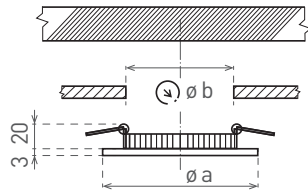

LED VEGA ROUND MATT CHROME

- VESTAVNÉ SVÍTIDLO LED SMD
- těleso svítidla: broušený hliník lakovaný transparentním lakem
- difuzor: PS NANO
- energeticky efektivní svítidlo typu DOWNLIGHT
- 85% snížení spotřeby elektrické energie
- štíhlý design umožňuje snadnou montáž do stropu
- součástí balení je napájení CCD LED