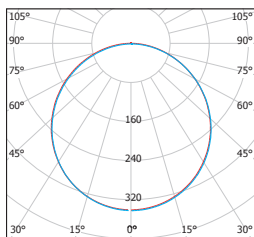

WARM WHITE

LED VEGA ROUND

LED 3W
LED 6W
LED 12W
LED 18W
LED 24W

								T_c CCT	$\leftarrow a \rightarrow$ [mm]	$\leftarrow b \rightarrow$ [mm]		
LED15 VEGA-R Matt Chrome 3W NW	GXDW210	8592660115474	matný chrom	3	190	neutrální bílá	3800K	85	75	0,14	1/100	
LED15 VEGA-R Matt Chrome 3W WW	GXDW209	8592660115436	matný chrom	3	190	teplá bílá	2800K	85	75	0,14	1/100	
LED30 VEGA-R Matt Chrome 6W NW	GXDW102	8592660113203	matný chrom	6	370	neutrální bílá	3800K	120	110	0,40	1/40	
LED30 VEGA-R Matt Chrome 6W WW	GXDW075	8592660112053	matný chrom	6	370	teplá bílá	2800K	120	110	0,40	1/40	
LED60 VEGA-R Matt Chrome 12W NW	GXDW106	8592660113241	matný chrom	12	850	neutrální bílá	3800K	170	160	0,35	1/30	
LED60 VEGA-R Matt Chrome 12W WW	GXDW079	8592660112091	matný chrom	12	850	teplá bílá	2800K	170	160	0,35	1/30	
LED90 VEGA-R Matt Chrome 18W NW	GXDW110	8592660113289	matný chrom	18	1350	neutrální bílá	3800K	225	210	0,55	1/20	
LED90 VEGA-R Matt Chrome 18W WW	GXDW083	8592660112138	matný chrom	18	1350	teplá bílá	2800K	225	210	0,55	1/20	
LED120 VEGA-R Matt Chrome 24W NW	GXDW114	8592660113326	matný chrom	24	1800	neutrální bílá	3800K	300	285	0,95	1/5	
LED120 VEGA-R Matt Chrome 24W WW	GXDW087	8592660112176	matný chrom	24	1800	teplá bílá	2800K	300	285	0,95	1/5	