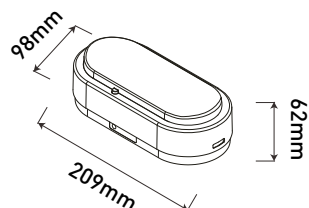

GLORION

- LED NOUZOVÉ SVÍTIDLO
- vhodné pro nouzové osvětlení únikových a evakuačních cest
- svorkovnice umožňuje zapojení v následujících módech:
 Maintained - trvalé svícení bez možnosti ovládní vypínačem
 Switched maintained - možnost rozsvícení a zhasnutí svítidla vypínačem
 Non maintained - svítidlo trvale vypnuté, svítí až při výpadku elektrického proudu
- těleso svítidla: polykarbonát (PC)
- difuzor: polykarbonát (PC)
- integrované testovací tlačítko
- stav nabíjení signalizován zelenou LED diodou