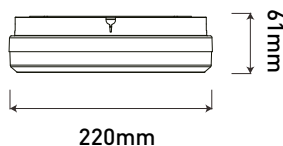

GLORION

- LED NOUZOVÉ SVÍTIDLO
- vhodné pro nouzové osvětlení únikových a evakuačních cest
- svorkovnice umožňuje zapojení v následujících módech:
 Maintained - trvalé svícení bez možnosti ovládní vypínačem
 Switched maintained - možnost rozsvícení a zhasnutí svítidla vypínačem
 Non maintained - svítidlo trvale vypnuté, svítí až při výpadku elektrického proudu
- těleso svítidla: polykarbonát (PC)
- difuzor: polykarbonát (PC)
- integrované testovací tlačítko
- stav nabíjení signalizován zelenou LED diodou